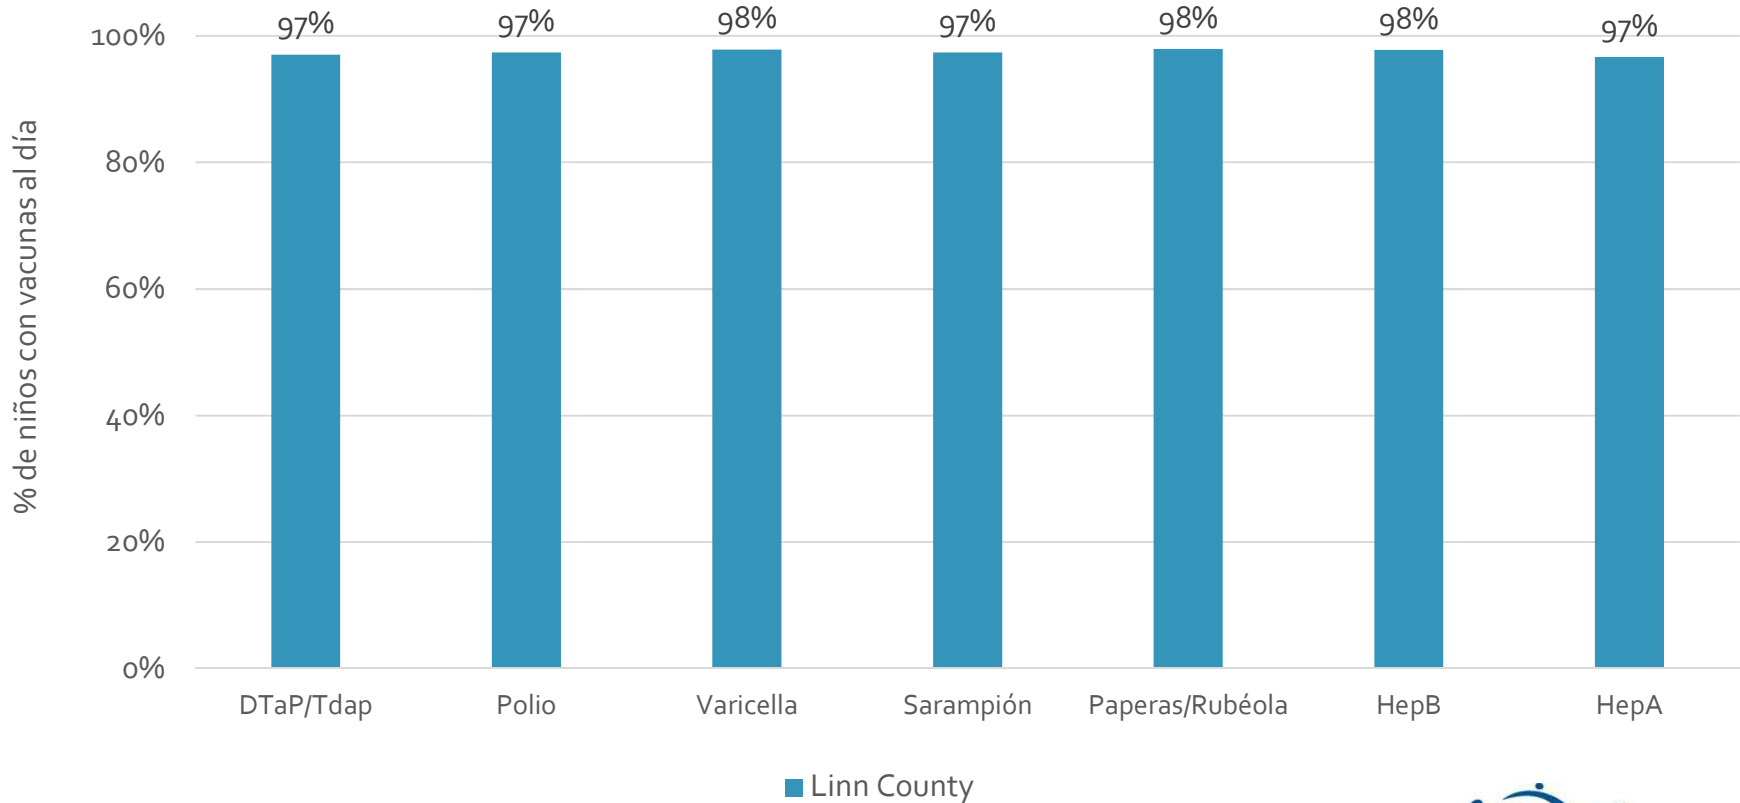

### How many school-age kids\* are up-to-date in your county?

\* Kindergarten through 12th grade

Assessment date: 02/27/2017

Data source: Immunization Primary Review Summary Reports

¿Cuántos niños menores de edad escolar\*  
están al día con las vacunas en su condado?

\*Jardín de infancia hasta el grado 12

Fecha de evaluación: 27/Feb/2017

Fuente de datos: Informes de Resumen de Inmunización Primaria

How many kids younger than school-age\* are up-to-date on vaccines your county?